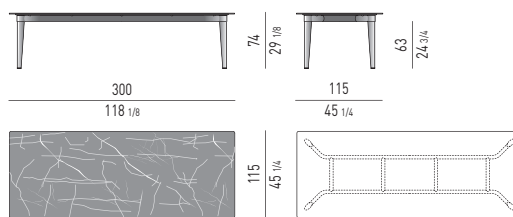

Minotti

PIANO CERAMICA STONE BROWN | STONE BROWN CERAMIC TOP