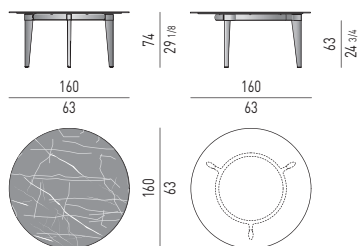

Minotti

PIANO CERAMICA STONE BROWN | STONE BROWN CERAMIC TOP