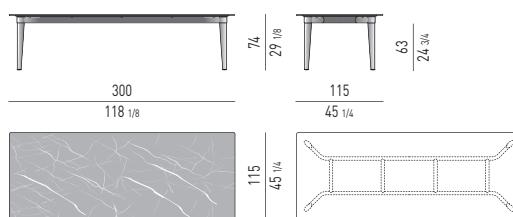

Höhenverstellbare Füße aus Aluminium mit Gleiter aus ABS.

Finition plateau :

céramique, 12 mm d'épaisseur, disponible dans les couleurs suivantes Stone Brown ou Marble Grey.

Sous-plateau structurel en HPL, 12 mm d'épaisseur, laqué noir combiné avec un cadre structurel en aluminium extrudé, laqué de couleur Étain en combinaison avec le plateau Stone Brown ou laqué en couleur Blanc en combinaison avec le plateau Marble Grey.

Vérins réglables en aluminium avec patins glisseurs en ABS.

PIANO TOP

CERAMICA CERAMIC

GAMBE E TELAIO STRUTTURALE LEGS AND STRUCTURAL FRAME

ALLUMINIO ALUMINIUM

PIANO TOP

CERAMICA CERAMIC

GAMBE E TELAIO STRUTTURALE LEGS AND STRUCTURAL FRAME

ALLUMINIO ALUMINIUM

Minotti

PIANO CERAMICA STONE BROWN | STONE BROWN CERAMIC TOP

PIANO CERAMICA MARBLE GREY | MARBLE GREY CERAMIC TOP

OPTIONAL RAIN COVER

Disponibile per ogni elemento
Available for each element