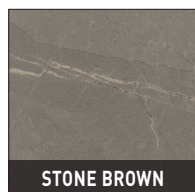

PIANO TOP

CERAMICA CERAMIC