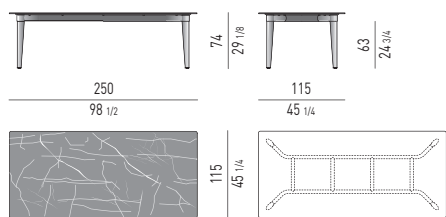

Minotti

PIANO CERAMICA STONE BROWN | STONE BROWN CERAMIC TOP