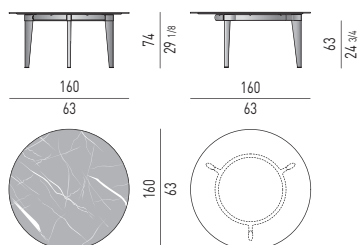

Höhenverstellbare Füße aus Aluminium mit Gleiter aus ABS.

Finition plateau :

céramique, 12 mm d'épaisseur, disponible dans les couleurs suivantes Stone Brown ou Marble Grey.

Sous-plateau structurel en HPL, 12 mm d'épaisseur, laqué noir combiné avec un cadre structurel en aluminium extrudé, laqué de couleur Étain en combinaison avec le plateau Stone Brown ou laqué en couleur Blanc en combinaison avec le plateau Marble Grey.

Vérins réglables en aluminium avec patins glisseurs en ABS.

PIANO TOP

CERAMICA CERAMIC

GAMBE E TELAIO STRUTTURALE LEGS AND STRUCTURAL FRAME

ALLUMINIO ALUMINIUM

PIANO TOP

CERAMICA CERAMIC

GAMBE E TELAIO STRUTTURALE LEGS AND STRUCTURAL FRAME

ALLUMINIO ALUMINIUM

Minotti

PIANO CERAMICA STONE BROWN | STONE BROWN CERAMIC TOP

PIANO CERAMICA MARBLE GREY | MARBLE GREY CERAMIC TOP

OPTIONAL RAIN COVER

Disponibile per ogni elemento
Available for each element