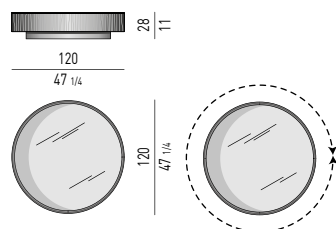

ACCESSORIO OPZIONALE

Alzata in metallo, finitura black-nickel lucido, con scivolante protettivo in feltro.

Structure: poplar plywood with brushed larch veneer, open pore licorice colour lacquer finish, interior and upper edge clad in black saddle hide. Tray table-top in warm grey or black backpainted glass, 6 mm thick.

Base: in MDF with matt black lacquer finish and adjustable feet. 360° swivel movement.

OPTIONAL ACCESSORY

Metal raised tray, glossy black-nickel finish, with protective felt slides.

Struktur: Pappel-Schichtholz, furniert mit gebürsteter Lärche, offenporig lakritzefarbig lackiert, innen und am oberen Rand mit schwarzem Leder beschichtet. Ablagefläche aus rückseitig lackiertem Glas in den Farben Warm Grey oder schwarz, Stärke 6 mm.

Socket: Aus MDF mattschwarz lackiert mit verstellbaren Füßchen. Drehbar um 360°.

ACCESSOIRE ALS OPTION

Etagère aus Metall mit glänzendem Black-Nickel finish, Gleitschutz aus Filz.

Structure : en multiplis de peuplier plaqué mélèze brossé, laqué à pores ouverts couleur réglisse, revêtement interne et du bord supérieur en cuir sellier noir. Plateau en verre rétro-laqué couleur warm grey ou noir, épaisseur 6 mm.

Piètemnt : en MDF laqué noir mat avec petits pieds réglables. Mouvement pivotant à 360°.

ACCESSOIRE EN OPTION

Présentoir assiette en métal, finition black-nickel brillant, avec patins en feutre.

TAVOLINO COFFEE TABLE