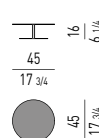

ALZATA RAISED TRAY