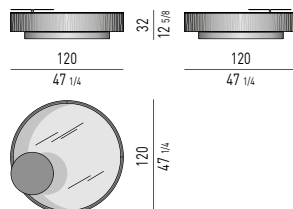

TAVOLINO CON ALZATA COFFEE TABLE WITH RAISED TRAY