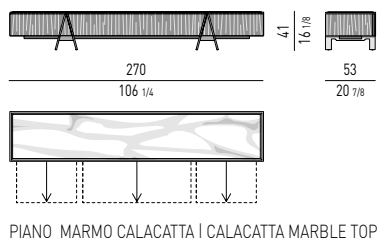

Le meuble DINING 270x53xh41 cm a deux portes et un tiroir à ouverture push-pull.

La console LIVING/TV 270x53xh41 cm a 3 tiroirs à ouverture push-pull.

Petits pieds réglables en aluminium laqué brillant couleur étain. Patins glisseurs en ABS.

**FINITURE PIANO
TOP FINISHES**

**MARMO
MARBLE**

**FINITURA SRUTTURA
STRUCTURE FINISH**

**FRASSINO
ASH**

**FINITURA GAMBE
LEGS FINISH**

**METALLO
METAL**

CONTENITORE VERTICALE | VERTICAL CABINET

Nr. 2 ripiani in MDF rinforzato, spessore 25 mm, impiallacciati in frassino laccato moka a poro aperto.

Nr. 2 reinforced MDF shelves, 25 mm thick, ash with open pore moka laquer finish.

CONTENITORE DINING | DINING SIDEBOARD

Nr. 1 cassetto portata massima Kg. 40, apertura push and pull.
Nr. 2 vani laterali, spazio utile interno 58x48xH40.

Spazio utile interno cassetto
101X42XH.21 cm

CONSOLLE LIVING TV | LIVING TV CONSOLE TABLE

PIANO MARMO STONE GREY | STONE GREY MARBLE TOP