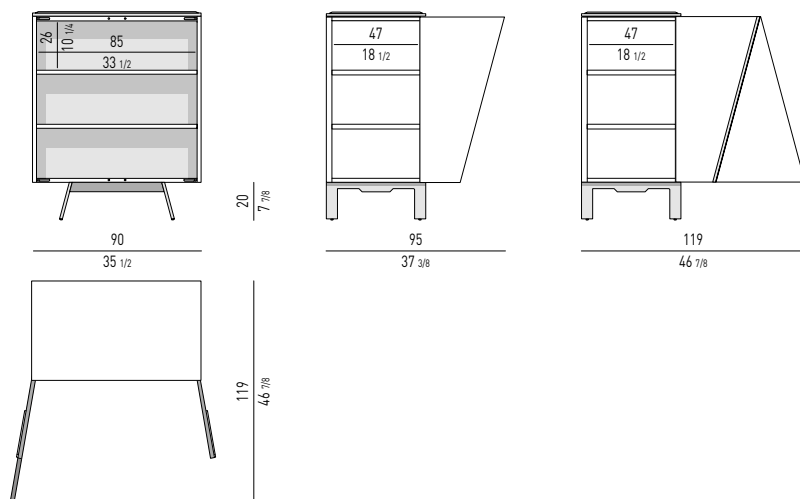

Le meuble DINING 270x53xh41 cm a deux portes et un tiroir à ouverture push-pull.

La console LIVING/TV 270x53xh41 cm a 3 tiroirs à ouverture push-pull.

Petits pieds réglables en aluminium laqué brillant couleur étain. Patins glisseurs en ABS.

**FINITURE PIANO
TOP FINISHES**

**MARMO
MARBLE**

**FINITURA SRUTTURA
STRUCTURE FINISH**

**FRASSINO
ASH**

**FINITURA GAMBE
LEGS FINISH**

**METALLO
METAL**

CONTENITORE VERTICALE | VERTICAL CABINET

Nr. 2 ripiani in MDF rinforzato, spessore 25 mm, impiallacciati in frassino laccato moka a poro aperto.

Nr. 2 reinforced MDF shelves, 25 mm thick, ash with open pore moka laquer finish.

CONTENITORE DINING | DINING SIDEBOARD

Nr. 1 cassetto portata massima Kg. 40, apertura push and pull.
Nr. 2 vani laterali, spazio utile interno 58x48xH40.