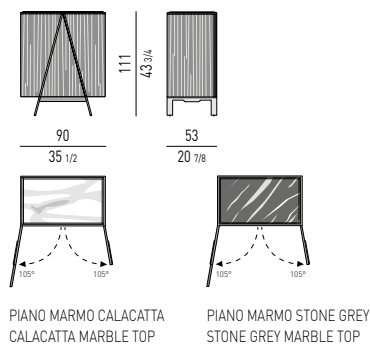

Élément structural de soutien qui inclut poignées et pieds, en aluminium laqué brillant couleur étain.

Le meuble vertical 90x53xh110,5 cm a deux portes à ouverture push-pull et l'intérieur est doté de 2 étagères, épaisseur 25 mm, en MDF plaqué frêne rayé, laqué à pores ouverts couleur moka.

Le meuble DINING 270x53xh41 cm a deux portes et un tiroir à ouverture push-pull.

La console LIVING/TV 270x53xh41 cm a 3 tiroirs à ouverture push-pull.

Petits pieds réglables en aluminium laqué brillant couleur étain. Patins glisseurs en ABS.

**FINITURE PIANO
TOP FINISHES**

**MARMO
MARBLE**

**FINITURA SRUTTURA
STRUCTURE FINISH**

**FRASSINO
ASH**

**FINITURA GAMBE
LEGS FINISH**

**METALLO
METAL**

CONTENITORE VERTICALE | VERTICAL CABINET

Nr. 2 ripiani in MDF rinforzato, spessore 25 mm, impiallacciati in frassino laccato moka a poro aperto.

Nr. 2 reinforced MDF shelves, 25 mm thick, ash with open pore moka laquer finish.

CONTENITORE DINING | DINING SIDEBOARD

Nr. 1 cassetto portata massima Kg. 40, apertura push and pull.
Nr. 2 vani laterali, spazio utile interno 58x48xH40.