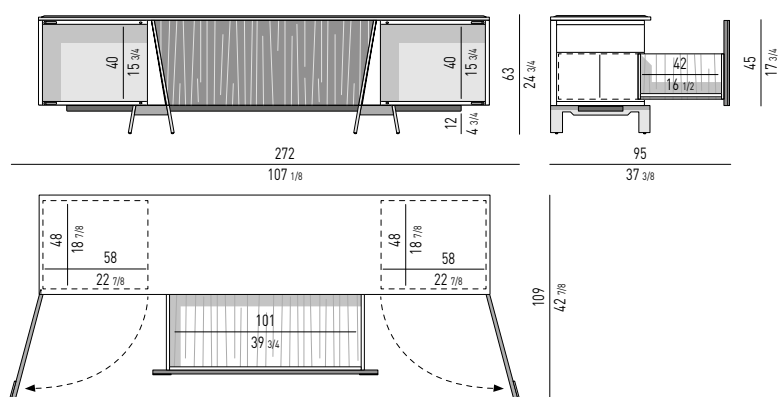

Le meuble DINING 270x53xh41 cm a deux portes et un tiroir à ouverture push-pull.

La console LIVING/TV 270x53xh41 cm a 3 tiroirs à ouverture push-pull.

Petits pieds réglables en aluminium laqué brillant couleur étain. Patins glisseurs en ABS.

**FINITURE PIANO
TOP FINISHES**

**MARMO
MARBLE**

**FINITURA SRUTTURA
STRUCTURE FINISH**

**FRASSINO
ASH**

**FINITURA GAMBE
LEGS FINISH**

**METALLO
METAL**

CONTENITORE VERTICALE | VERTICAL CABINET

Nr. 2 ripiani in MDF rinforzato, spessore 25 mm, impiallacciati in frassino laccato moka a poro aperto.

Nr. 2 reinforced MDF shelves, 25 mm thick, ash with open pore moka laquer finish.

CONTENITORE DINING | DINING SIDEBOARD

Nr. 1 cassetto portata massima Kg. 40, apertura push and pull.
Nr. 2 vani laterali, spazio utile interno 58x48xH40.

Spazio utile interno cassetto
101X42XH.21 cm

CONSOLLE LIVING TV | LIVING TV CONSOLE TABLE

PIANO MARMO STONE GREY | STONE GREY MARBLE TOP