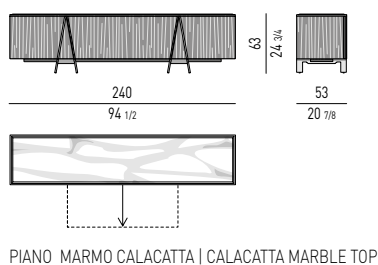

Élément structural de soutien qui inclut poignées et pieds, en aluminium laqué brillant couleur étain.

Le meuble vertical 90x53xh110,5 cm a deux portes à ouverture push-pull et l'intérieur est doté de 2 étagères, épaisseur 25 mm, en MDF plaqué frêne rayé, laqué à pores ouverts couleur moka.

Le meuble DINING 270x53xh41 cm a deux portes et un tiroir à ouverture push-pull.

La console LIVING/TV 270x53xh41 cm a 3 tiroirs à ouverture push-pull.

Petits pieds réglables en aluminium laqué brillant couleur étain. Patins glisseurs en ABS.

**FINITURE PIANO
TOP FINISHES**

**MARMO
MARBLE**

**FINITURA SRUTTURA
STRUCTURE FINISH**

**FRASSINO
ASH**

**FINITURA GAMBE
LEGS FINISH**

**METALLO
METAL**

CONTENITORE VERTICALE | VERTICAL CABINET

Nr. 2 ripiani in MDF rinforzato, spessore 25 mm, impiallacciati in frassino laccato moka a poro aperto.

Nr. 2 reinforced MDF shelves, 25 mm thick, ash with open pore moka laquer finish.

CONTENITORE DINING | DINING SIDEBOARD

Nr. 1 cassetto portata massima Kg. 40, apertura push and pull.
Nr. 2 vani laterali, spazio utile interno 58x48xH40.