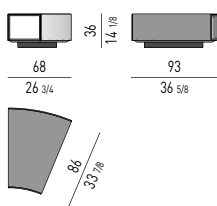

TAVOLINO CONTENITORE SEMICURVO OPEN SEMI-ROUND OPEN STORAGE COFFEE TABLE