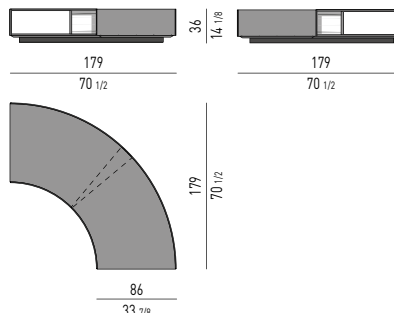

CONTENITORE CURVO OPEN * ROUND OPEN SIDEBOARD