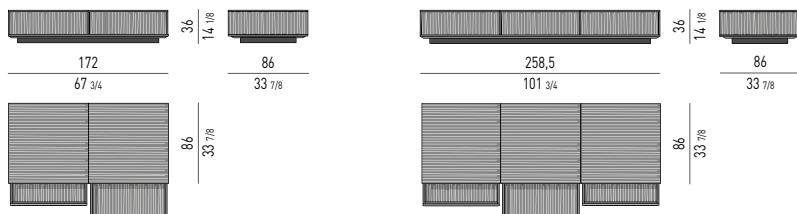

AMBER WOOD

CONTENITORI ORIZZONTALI | SIDEBOARDS

PIANO WENGÉ | WENGE TOP