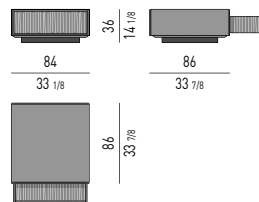

TAVOLINO CONTENITORE CON UN CASSETTO STORAGE COFFEE TABLE WITH ONE DRAWER