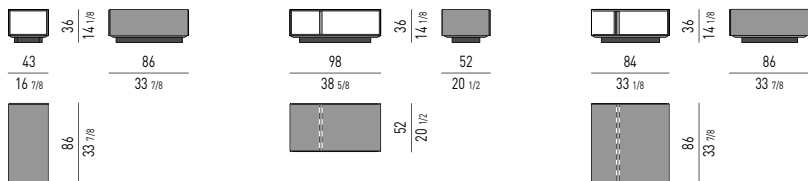

AMBER

TAVOLINI CONTENITORE OPEN OPEN STORAGE COFFEE TABLES