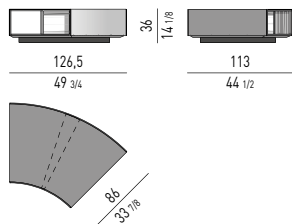

CONTENITORE SEMICURVO OPEN * SEMI-ROUND OPEN SIDEBOARD