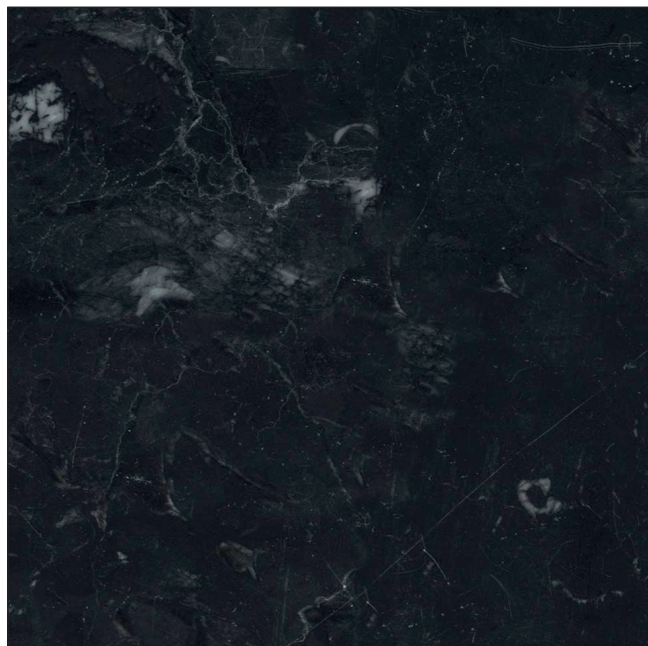

INDOOR
MARMI / MARBLES / MARMORE / MARBRES

NERO MARQUINA

I colori e le venature stampate e visualizzate a video sono da considerarsi puramente indicative
Colors and grains both printed and shown in our website are purely indicative

TIPOLOGIA / TYPE / TYP / TYPOLOGIE:

MARMO / MARBLE
MARMOR / MARBRE

FINITURA / FINISH / AUSFÜHRUNG / FINITION:

LISCIA / SMOOTH
GLATT / LISSE

Il marmo Nero Marquina proviene dalla penisola iberica ed è di colore nero con delle marcate venature bianche e argento che ne disegnano la superficie. Si tratta di un materiale naturale per il quale sono da preferire un'esposizione all'interno e un clima mite.

Nero Marquina marble is sourced from the iberian peninsula and is black with marked white and silver veining that creates a dramatic pattern on the surface. It is a natural material and is best used indoors, in areas with mild climates.

Le marbre Nero Marquina provient de la péninsule ibérique et est de couleur noire avec des veines marquées blanc et argent qui en dessinent la surface. C'est un matériau naturel qu'il est préférable d'exposer en intérieur et à un climat doux.