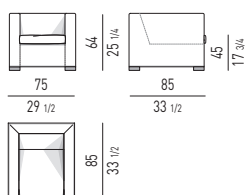

Riemen: verflochtene Elastikriemen mit hoher Kautschukkomponente und kontrollierter Elastizität.

Kissen: Sitzkissen aus Daunen mit Schaumstoffkern aus "Performance" Polyurethan.

Bezug: Stoff, Leder und Alcantara®.

Füße: aus Metall in verchromter oder bronzierter Ausführung.

Abziehbarkeit: der Stoffbezug lässt sich komplett abnehmen, während der Lederbezug fix ist.

Optional: Rückenkissen 51x41 cm mit Füllung aus 100% Gänsedaunen. Vollständig abziehbar.

Structure : en bois massif.

Préparation de la structure : polyuréthane expansé à hauteurs différenciées et à haute résilience. Première doublure en fibre auto-liante doublée avec une toile en coton blanc.

Sangles : sangles élastiques tressées à haute teneur en caoutchouc et à élasticité contrôlée.

Coussins : les coussins d'assise sont en plume avec élément central en polyuréthane "Performance".

Housse : tissu, cuir et Alcantara®.

Pieds : en métal finition chromée ou bronzée.

Déhoussage : revêtement en tissu entièrement déhoussable mais fixe dans la version en cuir.

Optionnel : coussin dossier 51x41 cm avec rembourrage 100% duvet d'oie à secteurs. Revêtement en tissu entièrement déhoussable.

CUSCINO SCHIENALE POLTRONA ARMCHAIR'S BACK CUSHION