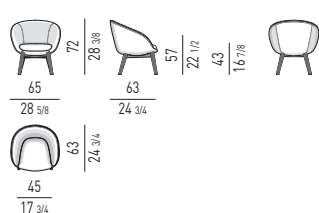

GIREVOLE | SWIVEL

POGGIAPIEDI | "FOOTSTOOL

FEET BASE

CROSS BASE

CUSCINO OPTIONAL | OPTIONAL CUSHION

POLTRONCINA "DINING" | "DINING" LITTLE ARMCHAIR

GIREVOLE | SWIVEL

POLTRONCINA "LOUNGE" | "LOUNGE" LITTLE ARMCHAIR

FISSA | FIXED

POLTRONCINA "LOUNGE" | "LOUNGE" LITTLE ARMCHAIR

GIREVOLE | SWIVEL