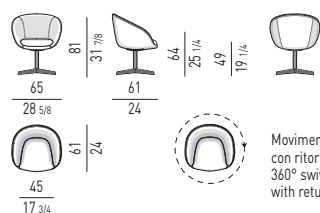

GIREVOLE | SWIVEL

POGGIAPIEDI | "FOOTSTOOL

FEET BASE

CROSS BASE

CUSCINO OPTIONAL | OPTIONAL CUSHION

POLTRONCINA "DINING" | "DINING" LITTLE ARMCHAIR

GIREVOLE | SWIVEL

POLTRONCINA "LOUNGE" | "LOUNGE" LITTLE ARMCHAIR

FISSA | FIXED

POLTRONCINA "LOUNGE" | "LOUNGE" LITTLE ARMCHAIR

GIREVOLE | SWIVEL