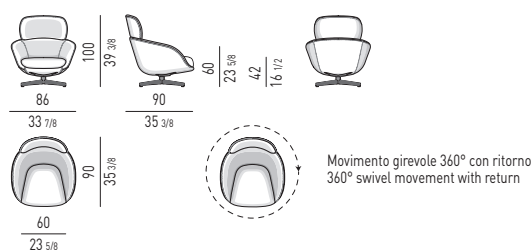

Minotti

DIVANO CURVO | ANGLED SOFA

CUSCINI OPTIONAL A RICHIESTA
OPTIONAL CUSHIONS AVAILABLE ON REQUEST

BERGÈRE

FISSA | FIXED

GIREVOLE | SWIVEL

POLTRONA | ARMCHAIR

FISSA | FIXED

GIREVOLE | SWIVEL

POGGIAPIEDI | "FOOTSTOOL

FEET BASE

CROSS BASE

CUSCINO OPTIONAL | OPTIONAL CUSHION

POLTRONCINA "DINING" | "DINING" LITTLE ARMCHAIR

GIREVOLE | SWIVEL

POLTRONCINA "LOUNGE" | "LOUNGE" LITTLE ARMCHAIR