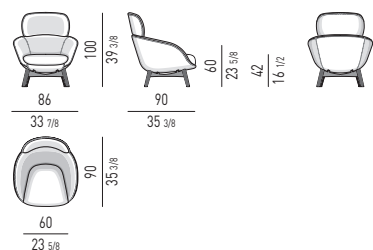

BERGÈRE

FISSA | FIXED