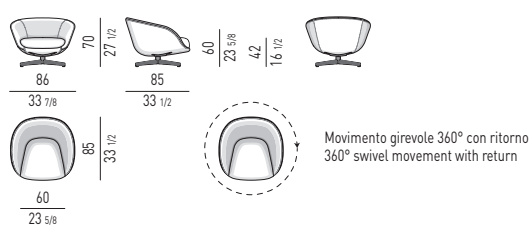

Minotti

DIVANO CURVO | ANGLED SOFA

CUSCINI OPTIONAL A RICHIESTA
OPTIONAL CUSHIONS AVAILABLE ON REQUEST

BERGÈRE

FISSA | FIXED

GIREVOLE | SWIVEL

POLTRONA | ARMCHAIR

FISSA | FIXED

GIREVOLE | SWIVEL

POGGIAPIEDI | "FOOTSTOOL

FEET BASE

CROSS BASE

CUSCINO OPTIONAL | OPTIONAL CUSHION

POLTRONCINA "DINING" | "DINING" LITTLE ARMCHAIR

GIREVOLE | SWIVEL

POLTRONCINA "LOUNGE" | "LOUNGE" LITTLE ARMCHAIR