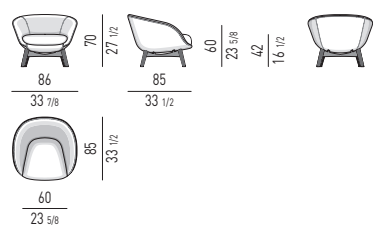

Minotti

DIVANO CURVO | ANGLED SOFA

CUSCINI OPTIONAL A RICHIESTA
OPTIONAL CUSHIONS AVAILABLE ON REQUEST

BERGÈRE

FISSA | FIXED

GIREVOLE | SWIVEL

POLTRONA | ARMCHAIR

FISSA | FIXED

GIREVOLE | SWIVEL

POGGIAPIEDI | "FOOTSTOOL

FEET BASE

CROSS BASE

CUSCINO OPTIONAL | OPTIONAL CUSHION

POLTRONCINA "DINING" | "DINING" LITTLE ARMCHAIR

GIREVOLE | SWIVEL

POLTRONCINA "LOUNGE" | "LOUNGE" LITTLE ARMCHAIR