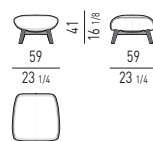

GIREVOLE | SWIVEL

POGGIAPIEDI | "FOOTSTOOL

FEET BASE

CROSS BASE

CUSCINO OPTIONAL | OPTIONAL CUSHION

POLTRONCINA "DINING" | "DINING" LITTLE ARMCHAIR

GIREVOLE | SWIVEL

POLTRONCINA "LOUNGE" | "LOUNGE" LITTLE ARMCHAIR