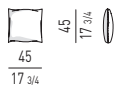

GIREVOLE | SWIVEL

POGGIAPIEDI | "FOOTSTOOL

FEET BASE

CROSS BASE

CUSCINO OPTIONAL | OPTIONAL CUSHION

POLTRONCINA "DINING" | "DINING" LITTLE ARMCHAIR

GIREVOLE | SWIVEL

POLTRONCINA "LOUNGE" | "LOUNGE" LITTLE ARMCHAIR