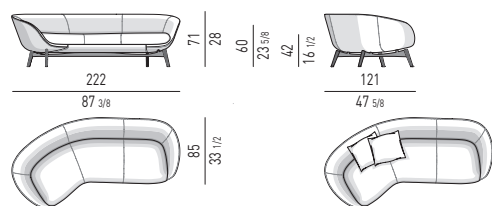

Minotti

DIVANO CURVO | ANGLED SOFA

CUSCINI OPTIONAL A RICHIESTA
OPTIONAL CUSHIONS AVAILABLE ON REQUEST

BERGÈRE

FISSA | FIXED

GIREVOLE | SWIVEL

POLTRONA | ARMCHAIR

FISSA | FIXED