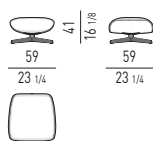

GIREVOLE | SWIVEL

POGGIAPIEDI | "FOOTSTOOL

FEET BASE

CROSS BASE

CUSCINO OPTIONAL | OPTIONAL CUSHION

POLTRONCINA "DINING" | "DINING" LITTLE ARMCHAIR

GIREVOLE | SWIVEL

POLTRONCINA "LOUNGE" | "LOUNGE" LITTLE ARMCHAIR