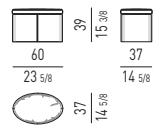

POUF CONTENITORE STORAGE OTTOMAN