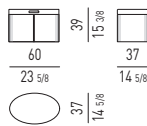

TAVOLINO CONTENITORE STORAGE SIDE TABLE