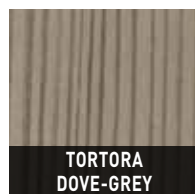

FINITURE STRUTTURA STRUCTURE FINISHES

LARICE | LARCH

TORTORA
DOVE-GREY