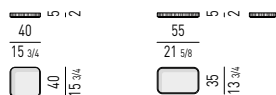

Vassoio realizzato in multistrato impiallacciato larice spazzolato a poro aperto laccato nel colore Liquirizia oppure impiallacciato larice spazzolato a poro aperto pretinto color Tortora. La parte interna è rivestita in cuoio Nero. Scivolante protettivo in feltro.

Tray made of open-pore brushed larch veneered plywood, lacquered in Licorice color or open-pore brushed larch veneer pre-finished in Dove Grey color. The interior is lined in Black saddle-hide. Protective felt glides.

Tablett aus Schichtholz mit Furnier aus offenporig gebürsteter, lakritzefarbig lackierter Lärche oder mit Furnier aus Taubengrau offenporig gebürster vorgefärbter Lärche. Der interne Teil ist mit schwarzem Kernleder überzogen. Gleitschutz aus Filz.

Plateau réalisé en multiplis plaqué mélèze brossé à pores ouverts laqué couleur Réglisse ou plaqué mélèze brossé à pores ouverts pré-teint couleur Tourterelle. L'intérieur est recouvert de cuir sellier Noir. Patins en feutre.