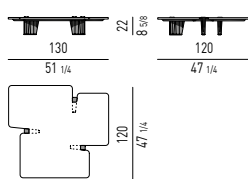

SOLO PER FORMA CIRCOLARE
ONLY FOR ROUND SHAPE

FINITURA GAMBE LEGS FINISH

LEGNO | WOOD

FINITURA PIASTRA PLATE FINISH

METALLO | METAL

FINITURA CASSETTIERA SCRITTOIO DESK CHEST-OF-DRAWERS FINISH

LEGNO | WOOD

Minotti