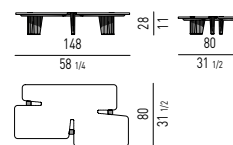

SOLO PER FORMA CIRCOLARE
ONLY FOR ROUND SHAPE

FINITURA GAMBE LEGS FINISH

LEGNO | WOOD

FINITURA PIASTRA PLATE FINISH

METALLO | METAL

FINITURA CASSETTIERA SCRITTOIO DESK CHEST-OF-DRAWERS FINISH

LEGNO | WOOD

Minotti