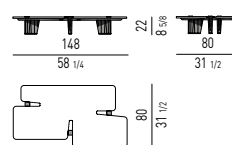

SOLO PER FORMA CIRCOLARE
ONLY FOR ROUND SHAPE

FINITURA GAMBE LEGS FINISH

LEGNO | WOOD

FINITURA PIASTRA PLATE FINISH

METALLO | METAL

FINITURA CASSETTIERA SCRITTOIO DESK CHEST-OF-DRAWERS FINISH

LEGNO | WOOD

Minotti