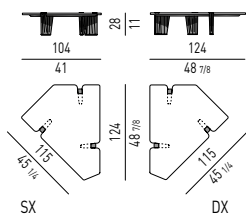

SOLO PER FORMA CIRCOLARE
ONLY FOR ROUND SHAPE

FINITURA GAMBE LEGS FINISH

LEGNO | WOOD

FINITURA PIASTRA PLATE FINISH

METALLO | METAL

FINITURA CASSETTIERA SCRITTOIO DESK CHEST-OF-DRAWERS FINISH

LEGNO | WOOD

Minotti