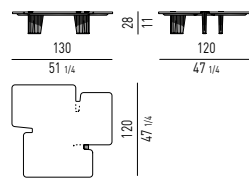

SOLO PER FORMA CIRCOLARE
ONLY FOR ROUND SHAPE

FINITURA GAMBE LEGS FINISH

LEGNO | WOOD

FINITURA PIASTRA PLATE FINISH

METALLO | METAL

FINITURA CASSETTIERA SCRITTOIO DESK CHEST-OF-DRAWERS FINISH

LEGNO | WOOD

Minotti