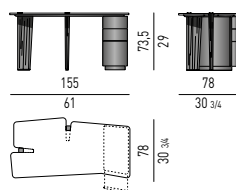

SCRITTOIO | DESK

Disponibile solo con piano vetro e sucupira
Available only with top in glass and sucupira

Disponibile solo con piano laccato e sucupira
Available only with lacquered and sucupira top