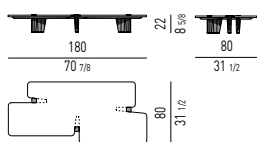

SOLO PER FORMA CIRCOLARE
ONLY FOR ROUND SHAPE

FINITURA GAMBE LEGS FINISH

LEGNO | WOOD

FINITURA PIASTRA PLATE FINISH

METALLO | METAL

FINITURA CASSETTIERA SCRITTOIO DESK CHEST-OF-DRAWERS FINISH

LEGNO | WOOD

Minotti