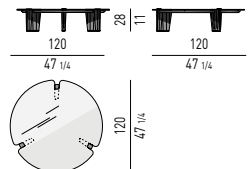

SOLO PER FORMA CIRCOLARE
ONLY FOR ROUND SHAPE

FINITURA GAMBE LEGS FINISH

LEGNO | WOOD

FINITURA PIASTRA PLATE FINISH

METALLO | METAL

FINITURA CASSETTIERA SCRITTOIO DESK CHEST-OF-DRAWERS FINISH

LEGNO | WOOD

Minotti