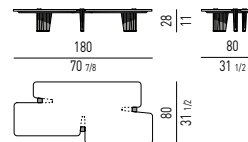

SOLO PER FORMA CIRCOLARE
ONLY FOR ROUND SHAPE

FINITURA GAMBE LEGS FINISH

LEGNO | WOOD

FINITURA PIASTRA PLATE FINISH

METALLO | METAL

FINITURA CASSETTIERA SCRITTOIO DESK CHEST-OF-DRAWERS FINISH

LEGNO | WOOD

Minotti