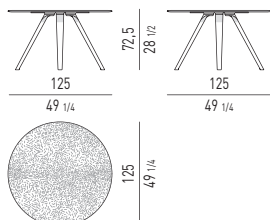

Plateau : en pierre Beola Argentée, épaisseur 20 mm, arrondi, brossé à grain fin.

Structure : le plateau en pierre Beola Argentée est supporté par une plaque structurelle en métal, fixée dans la partie inférieure, peinte à la poudre epoxy pour extérieur à effet peau d'orange couleur Blanc.

Piètement : estampés en aluminium (dessin exclusif Minotti Studio) et peints à la poudre epoxy pour extérieur, couleur Blanc, à effet peau d'orange. Patins de protection en nylon.

Rain Cover optionnel : réalisé en gomme sur polyester 150/300. Dans le mélange en PVC ont été ajoutés des additifs visant à améliorer la fonction de protection : anti-UV pour l'exposition à l'action directe du soleil, antimicrobienne, antibactérien, anti-acariens et auto-éteignant. Pour le nettoyage, éviter l'utilisation de détergents agressifs même d'usage courant. Il est vivement conseillé d'utiliser le plus possible - non seulement pendant les mois d'hiver - les housses Rain Cover afin de garder les articles de la Lifescape Collection en bon état. Malgré l'utilisation de matériaux et de techniques de fabrication soigneusement choisis pour leurs caractéristiques et leurs prestations à l'extérieur, ne pas oublier que l'action des agents atmosphériques peut sensiblement modifier l'état d'origine du mobilier.