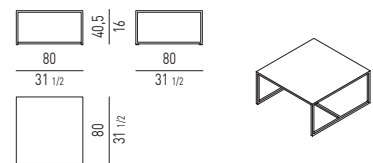

Rodolfo Dordoni design

Piano: lamiera in metallo, spessore 2 mm, verniciato per esterno nei colori:

- Bianco lucido, effetto "buccia d'arancia";
- Nero-Argento lucido, effetto "buccia d'arancia".

Struttura: in metallo, sezione 10x10 mm, verniciato per esterno nella medesima finitura del piano. Scivolante protettivo in Hytrel® (gomma morbida antigraffio).

Top: metal sheet, 2 mm thick, exterior painted in the following colors:

- polished White, "bush-hammered" effect;
- polished Black-Silver, "bush-hammered" effect.

Structure: in metal tube, 10x10 mm, exterior painted in the same finish as the top.

Protective Hytrel® (soft, non-scratch rubber) glides.

Tischplatten: Metallplatte, Stärke 2 mm, Lackierung für den Außenbereich in folgenden Farben:

- glänzend Weiß mit Orangenschaleneffekt;
- glänzend Schwarz-Silber, mit Orangenschaleneffekt.

Struktur: Aus Metall, Querschnitt 10x10 mm, Lackierung für den Außenbereich im gleichen Finish, wie die Platte.

Gleitschutz aus Hytrel® (weicher, kratzfester Gummi).

Plateau : tôle, épaisseur 2 mm, finition peinture pour extérieur dans les coloris :

- Blanc brillant, effet "peau d'orange" ;
- Noir-Argent brillant, effet "peau d'orange" .

Structure : en métal, section 10x10 mm, finition peinture pour extérieur dans la même finition que le plateau.

Patins glisseurs en Hytrel® (caoutchouc souple anti-rayures).