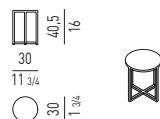

Rodolfo Dordoni design

Piano: lamiera in metallo, spessore 2 mm, verniciato per esterno nei colori:

- Bianco lucido, effetto "buccia d'arancia";
- Nero-Argento lucido, effetto "buccia d'arancia".

Struttura: in metallo, sezione 10x10 mm, verniciato per esterno nella medesima finitura del piano. Scivolante protettivo in Hytrel® (gomma morbida antigraffio).

Top: metal sheet, 2 mm thick, exterior painted in the following colors:

- polished White, "bush-hammered" effect;
- polished Black-Silver, "bush-hammered" effect.

Structure: in metal tube, 10x10 mm, exterior painted in the same finish as the top.

Protective Hytrel® (soft, non-scratch rubber) glides.

Tischplatten: Metallplatte, Stärke 2 mm, Lackierung für den Außenbereich in folgenden Farben:

- glänzend Weiß mit Orangenschaleneffekt;
- glänzend Schwarz-Silber, mit Orangenschaleneffekt.

Struktur: Aus Metall, Querschnitt 10x10 mm, Lackierung für den Außenbereich im gleichen Finish, wie die Platte.

Gleitschutz aus Hytrel® (weicher, kratzfester Gummi).

Plateau : tôle, épaisseur 2 mm, finition peinture pour extérieur dans les coloris :

- Blanc brillant, effet "peau d'orange" ;
- Noir-Argent brillant, effet "peau d'orange" .

Structure : en métal, section 10x10 mm, finition peinture pour extérieur dans la même finition que le plateau.

Patins glisseurs en Hytrel® (caoutchouc souple anti-rayures).