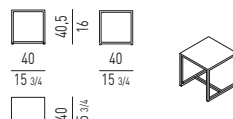

Rodolfo Dordoni design

Piano: lamiera in metallo, spessore 2 mm, verniciato per esterno nei colori:

- Bianco lucido, effetto "buccia d'arancia";
- Nero-Argento lucido, effetto "buccia d'arancia".

Struttura: in metallo, sezione 10x10 mm, verniciato per esterno nella medesima finitura del piano. Scivolante protettivo in Hytrel® (gomma morbida antigraffio).

Top: metal sheet, 2 mm thick, exterior painted in the following colors:

- polished White, "bush-hammered" effect;
- polished Black-Silver, "bush-hammered" effect.

Structure: in metal tube, 10x10 mm, exterior painted in the same finish as the top.

Protective Hytrel® (soft, non-scratch rubber) glides.

Tischplatten: Metallplatte, Stärke 2 mm, Lackierung für den Außenbereich in folgenden Farben:

- glänzend Weiß mit Orangenschaleneffekt;
- glänzend Schwarz-Silber, mit Orangenschaleneffekt.

Struktur: Aus Metall, Querschnitt 10x10 mm, Lackierung für den Außenbereich im gleichen Finish, wie die Platte.

Gleitschutz aus Hytrel® (weicher, kratzfester Gummi).

Plateau : tôle, épaisseur 2 mm, finition peinture pour extérieur dans les coloris :

- Blanc brillant, effet "peau d'orange" ;
- Noir-Argent brillant, effet "peau d'orange" .

Structure : en métal, section 10x10 mm, finition peinture pour extérieur dans la même finition que le plateau.

Patins glisseurs en Hytrel® (caoutchouc souple anti-rayures).