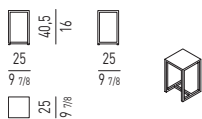

Rodolfo Dordoni design

Piano: lamiera in metallo, spessore 2 mm, verniciato per esterno nei colori:

- Bianco lucido, effetto "buccia d'arancia";
- Nero-Argento lucido, effetto "buccia d'arancia".

Struttura: in metallo, sezione 10x10 mm, verniciato per esterno nella medesima finitura del piano. Scivolante protettivo in Hytrel® (gomma morbida antigraffio).

Top: metal sheet, 2 mm thick, exterior painted in the following colors:

- polished White, "bush-hammered" effect;
- polished Black-Silver, "bush-hammered" effect.

Structure: in metal tube, 10x10 mm, exterior painted in the same finish as the top.

Protective Hytrel® (soft, non-scratch rubber) glides.

Tischplatten: Metallplatte, Stärke 2 mm, Lackierung für den Außenbereich in folgenden Farben:

- glänzend Weiß mit Orangenschaleneffekt;
- glänzend Schwarz-Silber, mit Orangenschaleneffekt.

Struktur: Aus Metall, Querschnitt 10x10 mm, Lackierung für den Außenbereich im gleichen Finish, wie die Platte.

Gleitschutz aus Hytrel® (weicher, kratzfester Gummi).

Plateau : tôle, épaisseur 2 mm, finition peinture pour extérieur dans les coloris :

- Blanc brillant, effet "peau d'orange" ;
- Noir-Argent brillant, effet "peau d'orange" .

Structure : en métal, section 10x10 mm, finition peinture pour extérieur dans la même finition que le plateau.

Patins glisseurs en Hytrel® (caoutchouc souple anti-rayures).