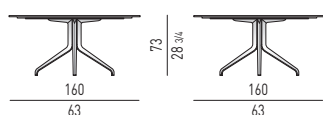

Plateau : en Corian® EC épaisseur 12+12 mm couleur Elegant Grey.

Base : en aluminium moulé sous pression, section triangulaire. Peinture époxy pour extérieur à effet peau d'orange couleur Blanc. Appui au sol par pieds réglables et patins de protection en nylon.

Rain Cover optionnel : réalisé en gomme sur polyester 150/300. Dans le mélange en PVC ont été ajoutés des additifs visant à en améliorer la fonction de protection : anti-UV pour l'exposition à l'action directe du soleil, antimicrobique, antibactérien, anti-acariens et auto-éteignant. Pour le nettoyage, éviter l'utilisation de détergents agressifs même d'usage courant. Il est vivement conseillé d'utiliser le plus possible – non seulement pendant les mois d'hiver – les housses Rain Cover afin de garder les articles de la Lifescape Collection en bon état. Malgré l'utilisation de matériaux et de techniques de fabrication soigneusement choisis pour leurs caractéristiques et leurs prestations à l'extérieur, ne pas oublier que l'action des agents atmosphériques peut sensiblement modifier l'état d'origine du mobilier.