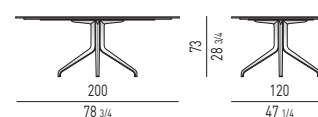

Plateau : en Corian® EC épaisseur 12+12 mm couleur Elegant Grey.

Base : en aluminium moulé sous pression, section triangulaire. Peinture époxy pour extérieur à effet peau d'orange couleur Blanc. Appui au sol par pieds réglables et patins de protection en nylon.

Rain Cover optionnel : réalisé en gomme sur polyester 150/300. Dans le mélange en PVC ont été ajoutés des additifs visant à en améliorer la fonction de protection : anti-UV pour l'exposition à l'action directe du soleil, antimicrobique, antibactérien, anti-acariens et auto-éteignant. Pour le nettoyage, éviter l'utilisation de détergents agressifs même d'usage courant. Il est vivement conseillé d'utiliser le plus possible – non seulement pendant les mois d'hiver – les housses Rain Cover afin de garder les articles de la Lifescape Collection en bon état. Malgré l'utilisation de matériaux et de techniques de fabrication soigneusement choisis pour leurs caractéristiques et leurs prestations à l'extérieur, ne pas oublier que l'action des agents atmosphériques peut sensiblement modifier l'état d'origine du mobilier.