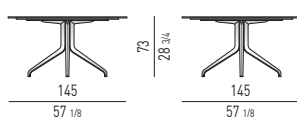

Plateau : en Corian® EC épaisseur 12+12 mm couleur Elegant Grey.

Base : en aluminium moulé sous pression, section triangulaire. Peinture époxy pour extérieur à effet peau d'orange couleur Blanc. Appui au sol par pieds réglables et patins de protection en nylon.

Rain Cover optionnel : réalisé en gomme sur polyester 150/300. Dans le mélange en PVC ont été ajoutés des additifs visant à en améliorer la fonction de protection : anti-UV pour l'exposition à l'action directe du soleil, antimicrobique, antibactérien, anti-acariens et auto-éteignant. Pour le nettoyage, éviter l'utilisation de détergents agressifs même d'usage courant. Il est vivement conseillé d'utiliser le plus possible – non seulement pendant les mois d'hiver – les housses Rain Cover afin de garder les articles de la Lifescape Collection en bon état. Malgré l'utilisation de matériaux et de techniques de fabrication soigneusement choisis pour leurs caractéristiques et leurs prestations à l'extérieur, ne pas oublier que l'action des agents atmosphériques peut sensiblement modifier l'état d'origine du mobilier.