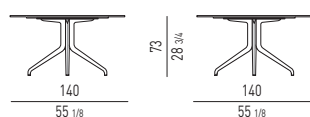

Plateau : en Corian® EC épaisseur 12+12 mm couleur Elegant Grey.

Base : en aluminium moulé sous pression, section triangulaire. Peinture époxy pour extérieur à effet peau d'orange couleur Blanc. Appui au sol par pieds réglables et patins de protection en nylon.

Rain Cover optionnel : réalisé en gomme sur polyester 150/300. Dans le mélange en PVC ont été ajoutés des additifs visant à en améliorer la fonction de protection : anti-UV pour l'exposition à l'action directe du soleil, antimicrobique, antibactérien, anti-acariens et auto-éteignant. Pour le nettoyage, éviter l'utilisation de détergents agressifs même d'usage courant. Il est vivement conseillé d'utiliser le plus possible – non seulement pendant les mois d'hiver – les housses Rain Cover afin de garder les articles de la Lifescape Collection en bon état. Malgré l'utilisation de matériaux et de techniques de fabrication soigneusement choisis pour leurs caractéristiques et leurs prestations à l'extérieur, ne pas oublier que l'action des agents atmosphériques peut sensiblement modifier l'état d'origine du mobilier.