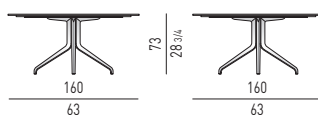

Plateau : en Corian® EC épaisseur 12+12 mm couleur Elegant Grey.

Base : en aluminium moulé sous pression, section triangulaire. Peinture époxy pour extérieur à effet peau d'orange couleur Blanc. Appui au sol par pieds réglables et patins de protection en nylon.

Rain Cover optionnel : réalisé en gomme sur polyester 150/300. Dans le mélange en PVC ont été ajoutés des additifs visant à en améliorer la fonction de protection : anti-UV pour l'exposition à l'action directe du soleil, antimicrobique, antibactérien, anti-acariens et auto-éteignant. Pour le nettoyage, éviter l'utilisation de détergents agressifs même d'usage courant. Il est vivement conseillé d'utiliser le plus possible – non seulement pendant les mois d'hiver – les housses Rain Cover afin de garder les articles de la Lifescape Collection en bon état. Malgré l'utilisation de matériaux et de techniques de fabrication soigneusement choisis pour leurs caractéristiques et leurs prestations à l'extérieur, ne pas oublier que l'action des agents atmosphériques peut sensiblement modifier l'état d'origine du mobilier.