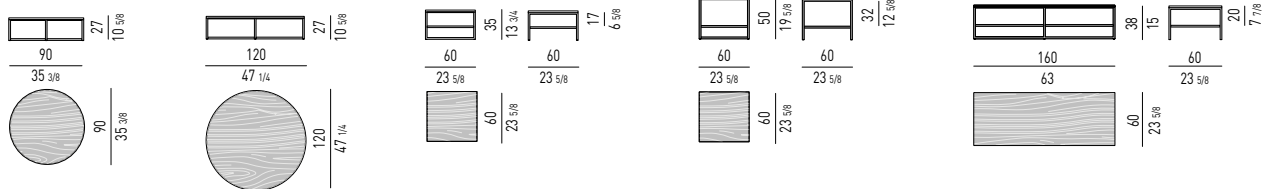

PIANO IN SUCUPIRA | SUCUPIRA TOP

TAVOLINI | COFFEE TABLES