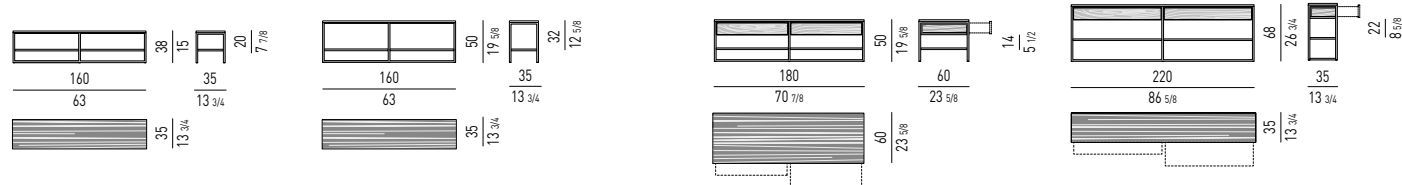

### CONSOLLE | CONSOLE TABLES

Misura interna cassetti / Drawers internal size:  
cm 82X41 H7,5

Misura interna cassetti / Drawers internal size:  
cm 102X26 H7,5