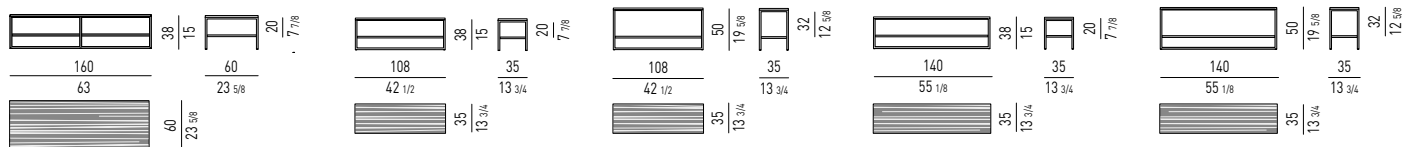

### CONSOLLE | CONSOLE TABLES

Misura interna cassetti / Drawers internal size:  
cm 82X41 H7,5

Misura interna cassetti / Drawers internal size:  
cm 102X26 H7,5