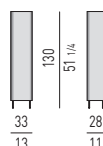

BLANCHE

Minotti Studio design

Struttura: interna in metallo verniciato a polveri epossidiche colore Warm Grey.
Rivestimento paralume: la parte esterna è rivestita in tessuto di puro Lino naturale al 100% accoppiato a PVC bianco. Il tessuto viene tinto e sottoposto a trattamento anti-sfilo.
Supporti: in metallo verniciato color Black-Nickel lucido. Appoggio a terra tramite piedini in PVC Nero opaco.
La lampada da tavolo appoggia esclusivamente su piedini in PVC Nero opaco.
Cavo elettrico: rivestito con calza in tessuto poliestere Nero.
Interruttore: cablaggio con interruttore ON/OFF.

Lampadine:
Lampada da tavolo H.60
4xMax.4W LED E14

Lampada da terra H.80 / H.90
4xMax.9,5W LED E27

Lampada da terra H.130
6xMax.9,5W LED E27

Lampade da terra H.170
8xMax.9,5W LED E27

CLASSE 1
Automarcatura CE

Structure: epoxy powder-coated metal, Warm Grey colour.
Lampshade: the exterior is covered in 100% pure natural Linen laminated to white PVC. The fabric is dyed and treated to ensure non-peel adherence.
Supports: metal with painted polished Black-Nickel finish. Feet in matt Black PVC. The table lamp comes only with matt Black PVC feet.
Electric cord: covered with a Black polyester fabric sleeve.
Switch: wired with ON/OFF switch.

Light bulbs:
Table lamp H.60
4x Max. 4W E14 LED

Floor lamp H.80 / H.90
4x Max. 9.5W E27 LED

Floor lamp H.130
6x Max. 9.5W E27 LED

Floor lamps H.170
8x Max. 9.5W E27 LED

CLASS 1
CE marked