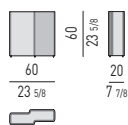

Ampoules :
 Lampe de table H.60
 4xMax 4W LED E14

Lampadaire H.80 / H.90
 4xMax 9.5W LED E27

Lampadaire H.130
 6xMax 9.5W LED E27

Lampadaire H.170
 8xMax 9.5W LED E27

CLASSE 1
 Marquage EC

LAMPADA DA TAVOLO TABLE LAMP