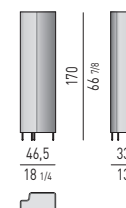

BLANCHE

Minotti Studio design

Struttura: interna in metallo verniciato a polveri epossidiche colore Warm Grey.
Rivestimento paralume: la parte esterna è rivestita in tessuto di puro Lino naturale al 100% accoppiato a PVC bianco. Il tessuto viene tinto e sottoposto a trattamento anti-sfilo.
Supporti: in metallo verniciato color Black-Nickel lucido. Appoggio a terra tramite piedini in PVC Nero opaco.
La lampada da tavolo appoggia esclusivamente su piedini in PVC Nero opaco.
Cavo elettrico: rivestito con calza in tessuto poliestere Nero.
Interruttore: cablaggio con interruttore ON/OFF.

Lampadine:
Lampada da tavolo H.60
4xMax.4W LED E14

Lampada da terra H.80 / H.90
4xMax.9,5W LED E27

Lampada da terra H.130
6xMax.9,5W LED E27

Lampade da terra H.170
8xMax.9,5W LED E27

CLASSE 1
Automarcatura CE

Structure: epoxy powder-coated metal, Warm Grey colour.
Lampshade: the exterior is covered in 100% pure natural Linen laminated to white PVC. The fabric is dyed and treated to ensure non-peel adherence.
Supports: metal with painted polished Black-Nickel finish. Feet in matt Black PVC. The table lamp comes only with matt Black PVC feet.
Electric cord: covered with a Black polyester fabric sleeve.
Switch: wired with ON/OFF switch.

Light bulbs:
Table lamp H.60
4x Max. 4W E14 LED

Floor lamp H.80 / H.90
4x Max. 9.5W E27 LED

Floor lamp H.130
6x Max. 9.5W E27 LED

Floor lamps H.170
8x Max. 9.5W E27 LED

CLASS 1
CE marked