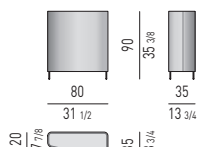

BLANCHE

Minotti Studio design

Struttura: interna in metallo verniciato a polveri epossidiche colore Warm Grey.
Rivestimento paralume: la parte esterna è rivestita in tessuto di puro Lino naturale al 100% accoppiato a PVC bianco. Il tessuto viene tinto e sottoposto a trattamento anti-sfilo.
Supporti: in metallo verniciato color Black-Nickel lucido. Appoggio a terra tramite piedini in PVC Nero opaco.
La lampada da tavolo appoggia esclusivamente su piedini in PVC Nero opaco.
Cavo elettrico: rivestito con calza in tessuto poliestere Nero.
Interruttore: cablaggio con interruttore ON/OFF.

Lampadine:
Lampada da tavolo H.60
4xMax.4W LED E14

Lampada da terra H.80 / H.90
4xMax.9,5W LED E27

Lampada da terra H.130
6xMax.9,5W LED E27

Lampade da terra H.170
8xMax.9,5W LED E27

CLASSE 1
Automarcatura CE

Structure: epoxy powder-coated metal, Warm Grey colour.
Lampshade: the exterior is covered in 100% pure natural Linen laminated to white PVC. The fabric is dyed and treated to ensure non-peel adherence.
Supports: metal with painted polished Black-Nickel finish. Feet in matt Black PVC. The table lamp comes only with matt Black PVC feet.
Electric cord: covered with a Black polyester fabric sleeve.
Switch: wired with ON/OFF switch.

Light bulbs:
Table lamp H.60
4x Max. 4W E14 LED

Floor lamp H.80 / H.90
4x Max. 9.5W E27 LED

Floor lamp H.130
6x Max. 9.5W E27 LED

Floor lamps H.170
8x Max. 9.5W E27 LED

CLASS 1
CE marked