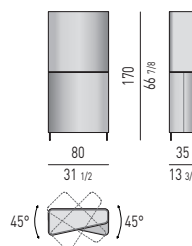

Rotazione paralume superiore di 45°
Rotation upper lampshade of 45°