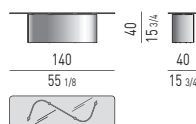

SIDE TABLES