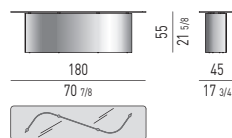

CONSOLLE | CONSOLE TABLES