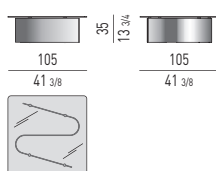

### Finition du plateau :

- verre trempé bronze, épaisseur 10 mm.

Piètement : en aluminium cintré, épaisseur 10 mm.

Un côté du piètement est toujours satiné, peint couleur Bronze Clair ; l'autre côté du piètement est brillant, peint au choix couleur Corten ou Sand.

### SIDE TABLES