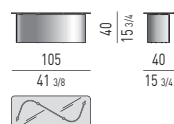

SIDE TABLES