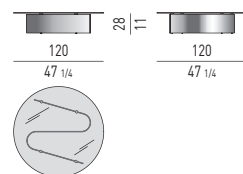

TAVOLINI | COFFEE TABLES