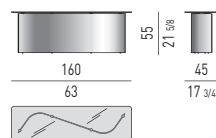

CONSOLLE | CONSOLE TABLES