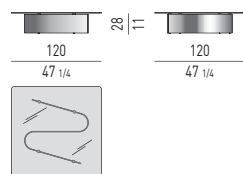

TAVOLINI | COFFEE TABLES