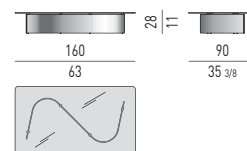

TAVOLINI | COFFEE TABLES