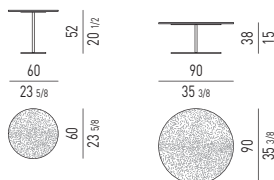

VERSION PLATEAU BEOLA ARGENTÉE

Plateau : en pierre Beola Argentée, épaisseur 20 mm, arrondi, brossé à grain fin.

Base : tube de métal et plaques avec peinture époxy pour extérieur couleur Étain. Patins de protection en gomme milleraies noire.

VERSION PLATEAU CORIAN®

Plateau : en Corian® EC épaisseur 12+12 mm couleur Elegant Grey.

Base : tube de métal et plaques peintes pour extérieur à effet peau d'orange couleur Blanc. Patins de protection en gomme milleraies noire.

Rain Cover optionnel : réalisé en gomme sur polyester 150/300. Dans le mélange en PVC ont été ajoutés des additifs visant à en améliorer la fonction de protection : anti-UV pour l'exposition à l'action directe du soleil, antimicrobienne, antibactérienne, anti-acariens et auto-éteignant. Pour le nettoyage, éviter l'utilisation de détergents agressifs même d'usage courant. Il est vivement conseillé d'utiliser le plus possible – non seulement pendant les mois d'hiver – les housses Rain Cover afin de garder les articles de la Lifescape Collection en bon état. Malgré l'utilisation de matériaux et de techniques de fabrication soigneusement choisis pour leurs caractéristiques et leurs prestations à l'extérieur, ne pas oublier que l'action des agents atmosphériques peut sensiblement modifier l'état d'origine du mobilier.

PIANO BEOLA ARGENTATA | SILVER BEOLA TOP