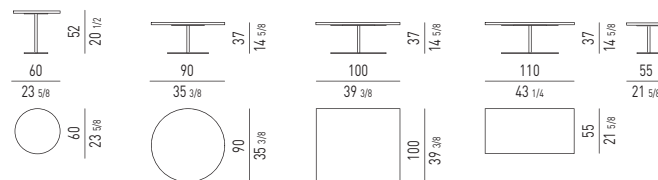

PIANO CORIAN® | CORIAN® TOP

OPTIONAL "RAIN COVER"

Disponibile per ogni elemento
Available for each element

VERSIONE PIANO BEOLA ARGENTATA SILVER BEOLA TOP VERSION

FINITURA PIANO TOP FINISH

PIETRA | STONE

FINITURA BASE BASE FINISH

METALLO | METAL

VERSIONE PIANO CORIAN® CORIAN® TOP VERSION

FINITURA PIANO TOP FINISH

CORIAN®

FINITURA BASE BASE FINISH

METALLO "BUCCIA D'ARANCIA"
"BUSH-HAMMERED" METAL