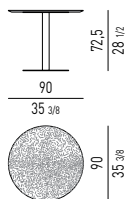

Plateau : en pierre Beola Argentée, épaisseur 20 mm, arrondi, brossé à grain fin.

Base : réalisée en tube de métal Ø 80 mm. Plaques avec peinture époxy pour extérieur, couleur Étain. Patin de protection en gomme milleraies noire.

Rain Cover optionnel : réalisé en gomme sur polyester 150/300. Dans le mélange en PVC ont été ajoutés des additifs visant à améliorer la fonction de protection : anti-UV pour l'exposition à l'action directe du soleil, antimicrobique, antibactérien, anti-acariens et auto-éteignant. Pour le nettoyage, éviter l'utilisation de détergents agressifs même d'usage courant. Il est vivement conseillé d'utiliser le plus possible - non seulement pendant les mois d'hiver - les housses Rain Cover afin de garder les articles de la Lifescape Collection en bon état. Malgré l'utilisation de matériaux et de techniques de fabrication soigneusement choisis pour leurs caractéristiques et leurs prestations à l'extérieur, ne pas oublier que l'action des agents atmosphériques peut sensiblement modifier l'état d'origine du mobilier.

BELLAGIO "BISTROT" OUTDOOR